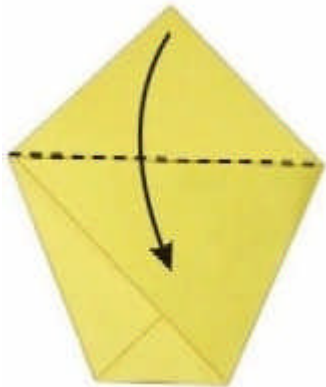

3.wieder entfalten

4.

5.

Vergrößerte Ansicht

6.