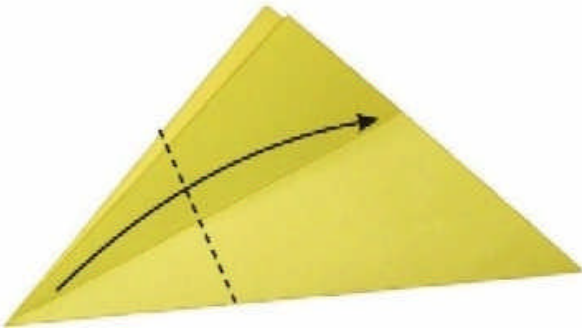

Becher - Kamikoppu

Material: Origami Papier 15 x 15 cm / Rückseite liegt oben

1.

2.

Vergrößerte Ansicht

3.wieder entfalten

4.

5.