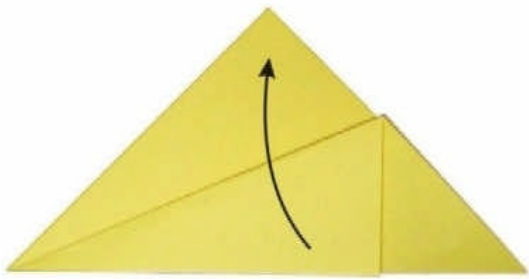

Becher - Kamikoppu

Material: Origami Papier 15 x 15 cm / Rückseite liegt oben

1.

2.

Vergrößerte Ansicht

3.wieder entfalten

4.

5.