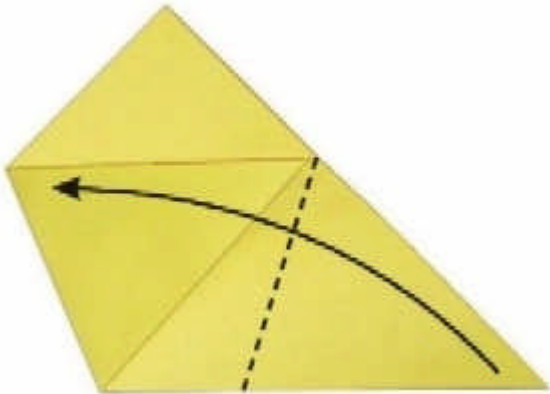

5.

Vergrößerte Ansicht